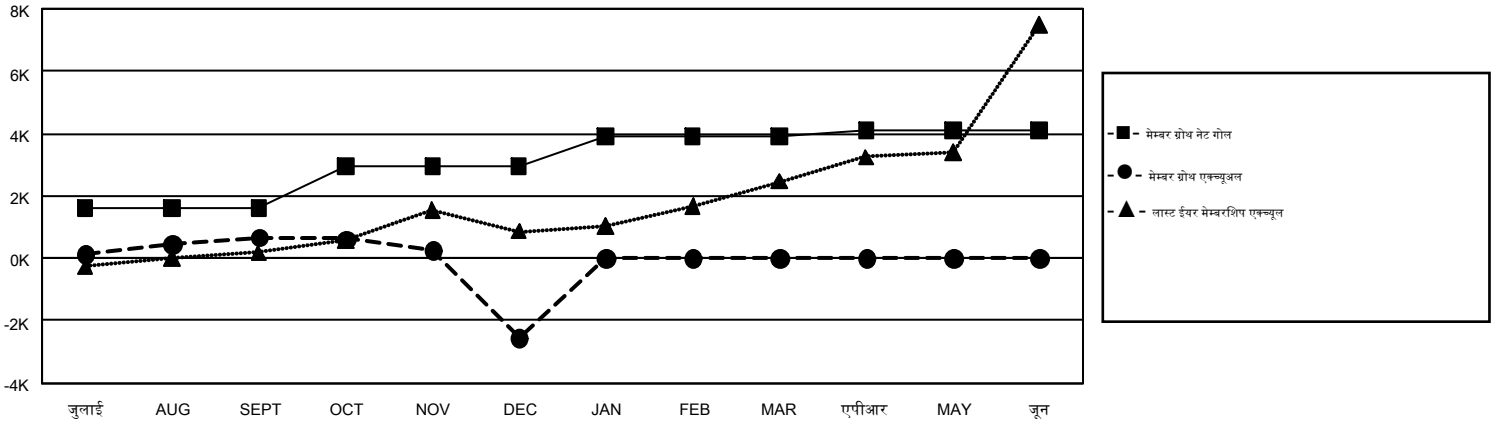

गोल्स एण्ड ऐक्चुअल मेम्बर्स क्यूमलेटिव

ड्रॉपड क्लब्स: 54	347 CLUBS OF 1,040 1 या अधिक नए मेम्बर्स जोड़ा	लिंग वितरण
ड्रॉपड मेम्बर्स		पुरुष 29,827 (65.01%) स्त्री 16,052 (34.99%)
डिसीज़्ड 45	क्यूमलेटिव मेम्बरशिप डेटा के लिए यहां क्लिक करें	टोटल फैमिली यूनिट मेम्बर्स 27,806
क्लब निरस्त 1,659		आधा वकाया भुगतान करने वाले फैमिली मेम्बर्स 16,860
अन्य 3,361		
टोटल 5,065