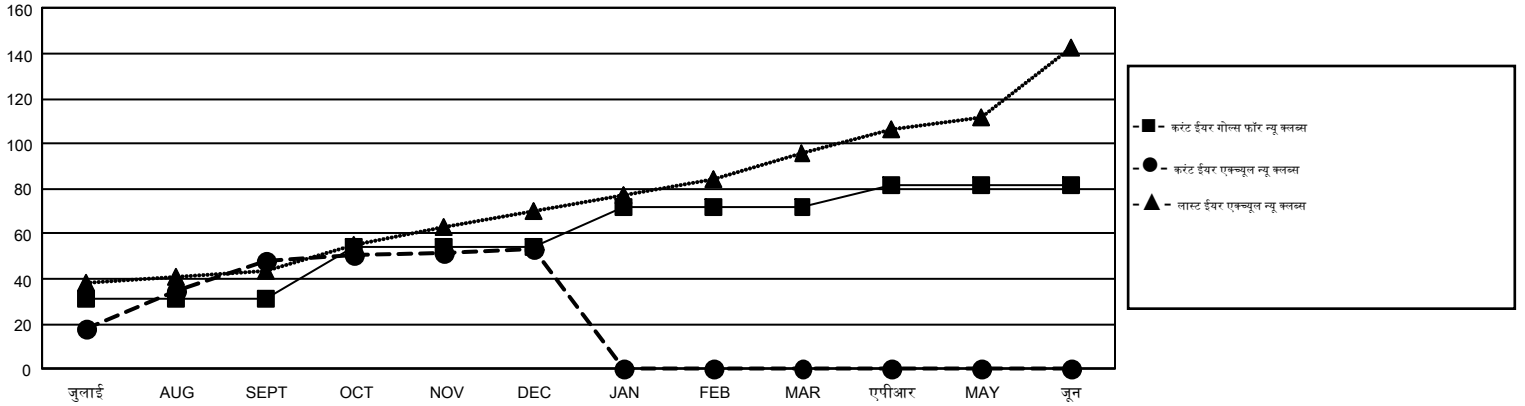

GMT MONTHLY MEMBERSHIP PROGRESS REPORT

Results as of: 12/31/2018

GMT Constitutional Area 6, Group D

GMT: JAYESH THAKKAR

रिपोर्ट में अनडिजिटल एरिया में क्लब्स शामिल नहीं हैं।

क्लब्स				मेम्बर्स			
का परिणाम 2018-2019				का परिणाम 2018-2019			
क्वार्टर	न्यू क्लब गोल	न्यू क्लब्स	ड्रॉपड क्लब्स	क्वार्टर	मेम्बर ग्रोथ नेट गोल	मेम्बर ग्रोथ ऐक्चुअल	ड्रॉप किया गए मेम्बर्स, वास्तविक (स्थानान्तरण सहित)
जुलाई/AUG/SEPT	31	48	7	जुलाई/AUG/SEPT	1,613	1,980	1,194
OCT/NOV/DEC	23	5	47	OCT/NOV/DEC	1,350	786	3,871
JAN/FEB/MAR	18	0	0	JAN/FEB/MAR	951	0	0
एपीआर/MAY/जून	10	0	0	एपीआर/MAY/जून	180	0	0

गोल्स एण्ड ऐक्चुअल न्यू क्लब्स क्यूमलेटिव